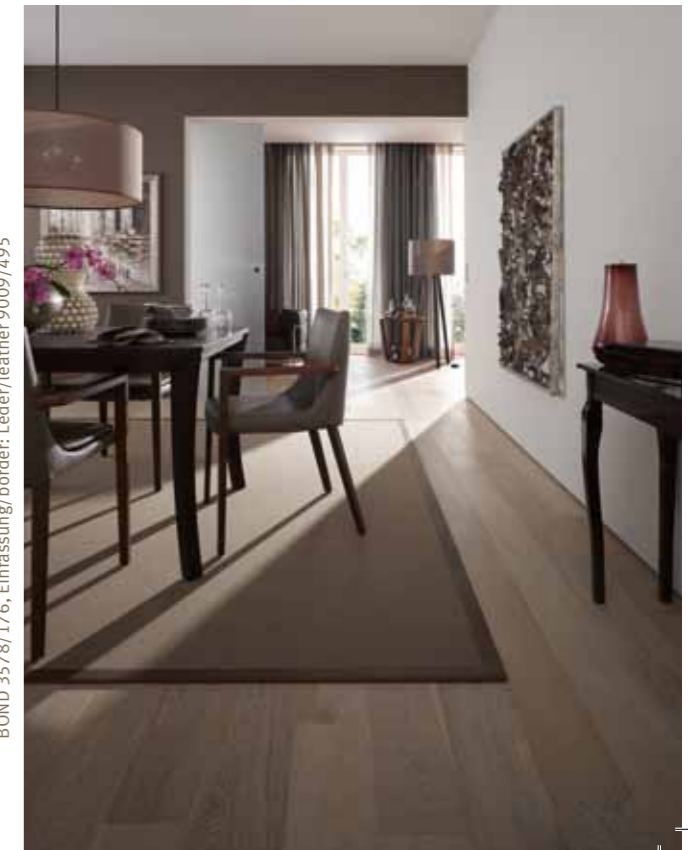

BOND 3578/176, Einfassung/border: Leder/leather 9009/495