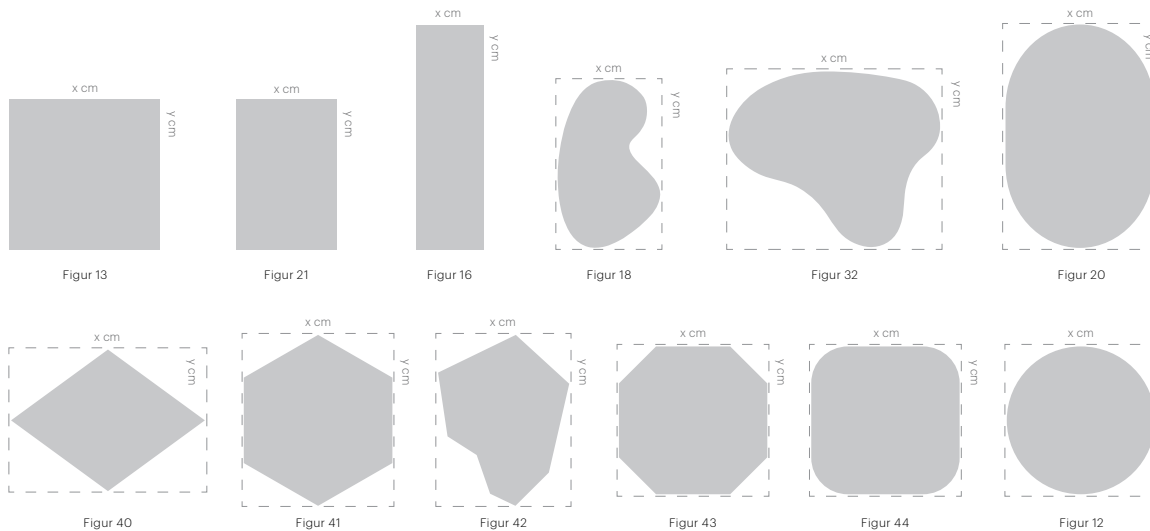

0845930

0845410

0845460

0845880

0845573

0845350

Design selv tæppets størrelse og form

Tæppet er ét af de elementer i indretningen, der har størst visuel effekt. Epoca Moss kan samle dine møbler, skabe en hyggelig zone og tilføje et delikat farvestænk til din nordiske stil. Lad rummets interiør og materialer bestemme farven på dit tæppe. Størrelse og form er helt op til dig. De klassiske runde og kvadratiske ud-

formninger har et stilrent look, mens de mere organiske og utraditionelle faconer tilføjer et legende og energisk udtryk til din bolig. Bliv inspireret af formerne her i brochuren og se endnu flere på bolig.egge.dk. Husk at angive længde og bredde ved bestilling. Tæppet afsluttes med en elegant kant i matchende nuance.