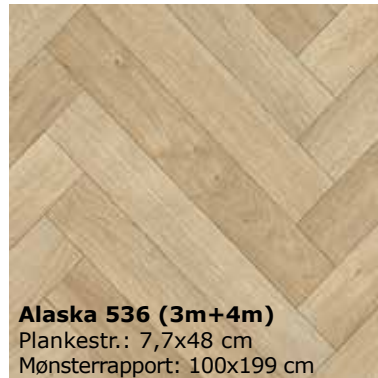

Natural Oak 936L (3m+4m)
Plankestr.: 10x100 cm
Mønsterrapport: 100x100 cm

Natural Oak 947D (3m+4m)
Plankestr.: 10x100 cm
Mønsterrapport: 100x100 cm

VINYL

Texmark

Type	Vinyl
Tykkelse	2,8 mm
Slidlag	0,40 mm
Vægt pr. m ²	1,85 kg pr. m ²

Filtbagside

PU
behandlet

Chaparral Oak 92

Alaska 536 (3m+4m)
Plankestr.: 7,7x48 cm
Mønsterrapport: 100x199 cm

Chaparral Oak 592 (3m+4m)
Plankestr.: 16,5x100 cm
Mønsterrapport: 100x99,5 cm

Cherbourg Oak T32 (3m+4m)
Plankestr.: 19,9x66 cm
Mønsterrapport: 120x99,5 cm