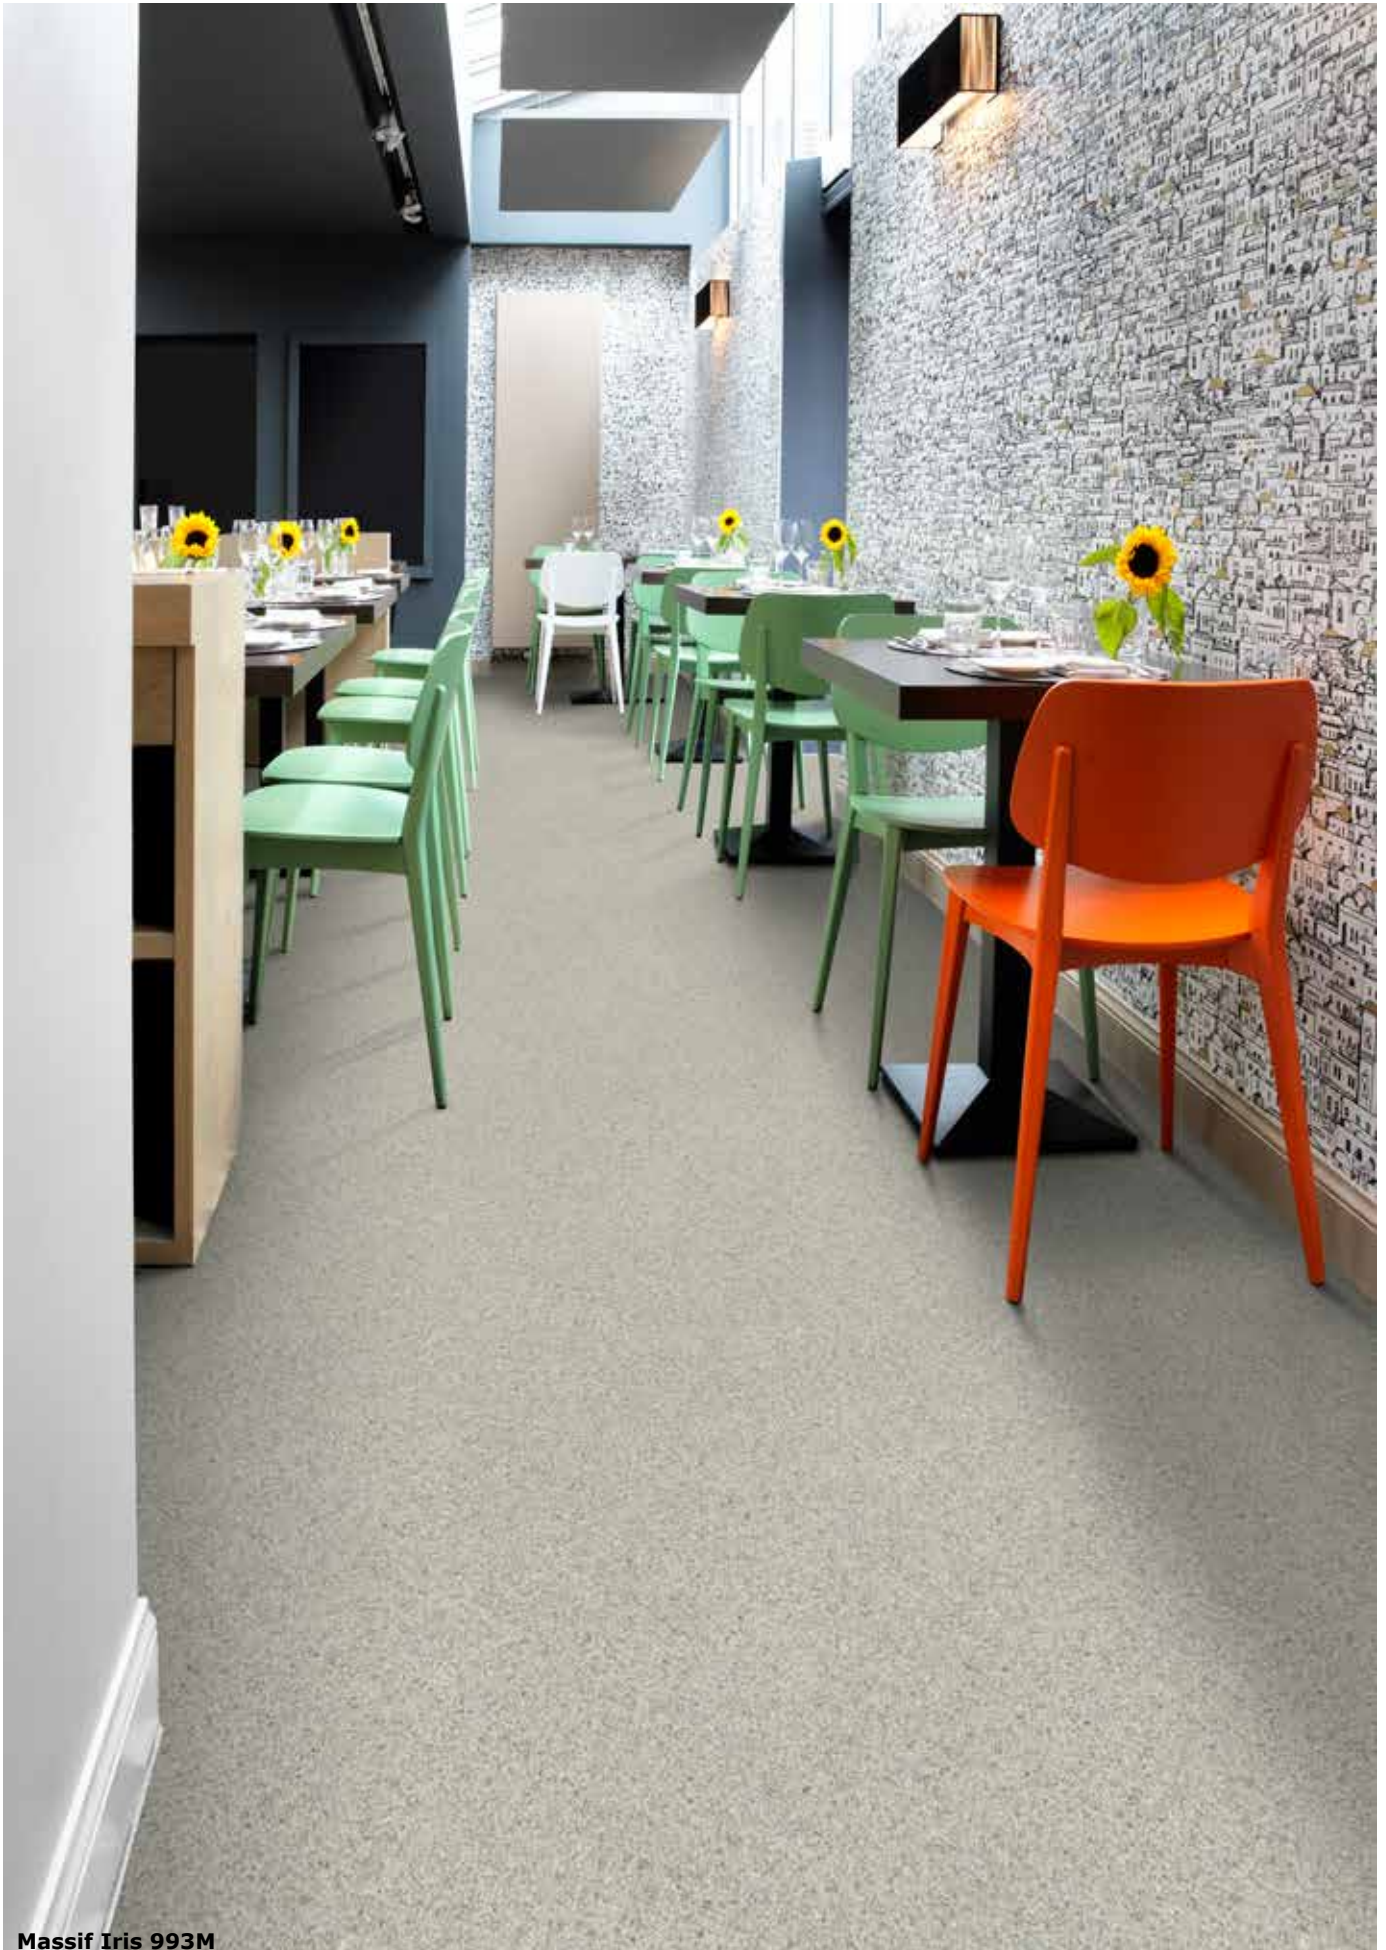

Laminat	4
LVT	8
Dryback	8
Klik	10
Looselay	16
Vinyl	18
Blacktex	18
Massif	19
Texmark	20
Tæppefliser	22
Måtter / nålefil	24
Underlag	26
Salgs- og leveringsbetingelser	27