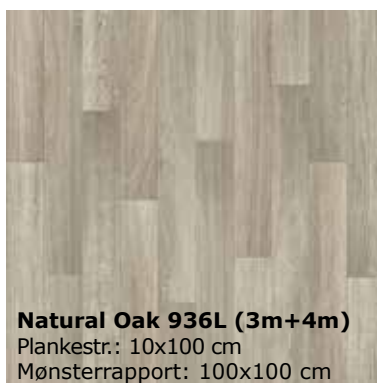

Massif

XPR.T

Type	Vinyl
Tykkelse	2,25 mm
Slidlag	0,60 mm
Vægt pr. m ²	2,3 kg pr. m ²

Phthalate Free

5 års garanti
ved erhvervsbrug

Massif Iris 993M

Iris 099D (3m+4m)
Str.: allover
Mønsterrapport: 0x0 cm

Iris 993M (3m+4m)
Str.: allover
Mønsterrapport: 0x0 cm

Natural Oak 936L (3m+4m)
Plankestr.: 10x100 cm
Mønsterrapport: 100x100 cm

Natural Oak 947D (3m+4m)
Plankestr.: 10x100 cm
Mønsterrapport: 100x100 cm

VINYL

Texmark

Type	Vinyl
Tykkelse	2,8 mm
Slidlag	0,40 mm
Vægt pr. m ²	1,85 kg pr. m ²