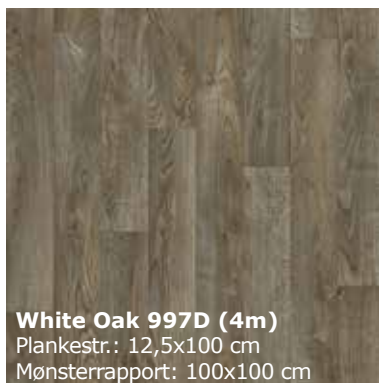

Columbian Oak 139L (4m)
Plankestr.: 20x150 cm
Mønsterrapport: 100x200 cm

White Oak 997D (4m)
Plankestr.: 12,5x100 cm
Mønsterrapport: 100x100 cm