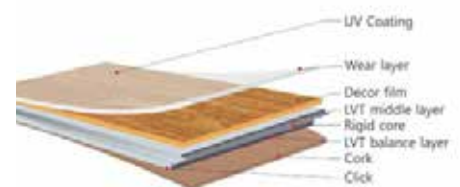

**10 års garanti
ved erhvervsbrug**

M ² pr. pakke	2,08 m ² = 6 planker
M ² pr. palle	74,74 m ² = 36 pakker

Lys natur 15185
(815185)

Grå 67901
(867901)

Mørk natur 98273
(798273)

Havana eg 47048
(847048)

Bagsiden er naturlig kork der bidrager til høj støjreducing.